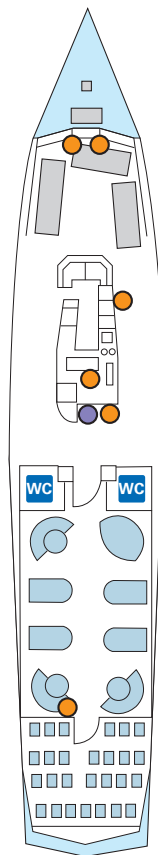

Daten

Bau	1970
Renoviert	1991
Länge über alles	28 m
Breite über alles	8,50 m
Fassungsvermögen	150 Personen
Bankettsitzplätze	40
Anzahl Säle	1
Saalgrössen	40
Mannschaft	2 Personen

Einsatzbereich

Geeignet für kleinere Gruppen
Hochzeitsfahrten
Firmen- und Vereinsausflüge
Seminare, etc.

Besonderes

Schöne, nautische Ambiance

● Strom

● Mikrophon / Bordanlage

Innenraumbesichtigung:
www.bodenseeschiffe.ch
www.schiffahrt-rorschach.ch