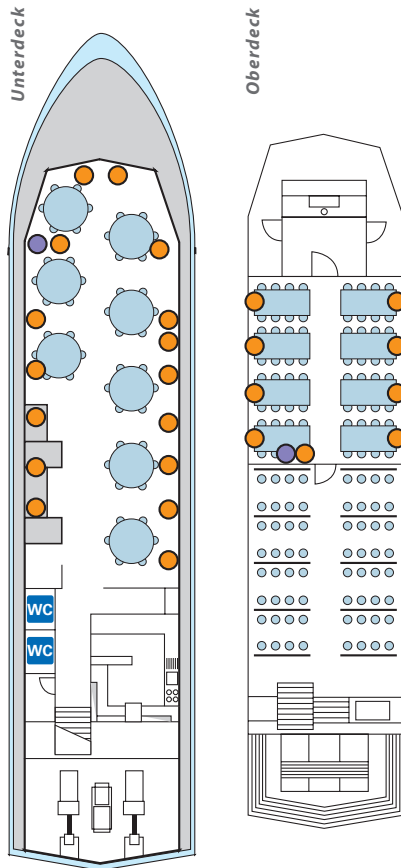

## Daten

Bau .....	1977
Länge über alles .....	31 m
Gewicht .....	107 to
Fassungsvermögen .....	300 Personen
Bankettsitzplätze .....	120
Anzahl Säle .....	2
Saalgrössen .....	48 / 92
Mannschaft .....	2 Personen

## Besonderes

Viele Aussenplätze  
Vielfältige Raumnutzung  
Zwei Decks

- Strom
- Mikrofon / Bordanlage

Innenraumbesichtigung:  
[www.bodenseeschiffe.ch](http://www.bodenseeschiffe.ch)  
[www.schiffahrt-rorschach.ch](http://www.schiffahrt-rorschach.ch)