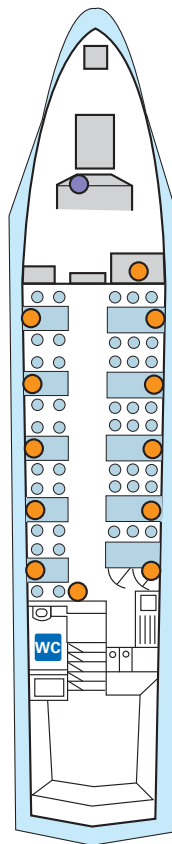

Daten

Bau	1983
Renoviert	2003
Länge über alles	22 m
Fassungsvermögen	60 Personen
Bankettsitzplätze	36
Anzahl Säle	1
Saalgrössen	36
Mannschaft	1 Person

Einsatzbereich

Familienfeste
Tagungen
Betriebsausflüge
etc.

Besonderes

Gemütliches Ausflugsschiff

-  Strom
-  Mikrofon / Bordanlage

Innenraumbesichtigung:
www.bodenseeschiffe.ch
www.schiffahrt-rorschach.ch