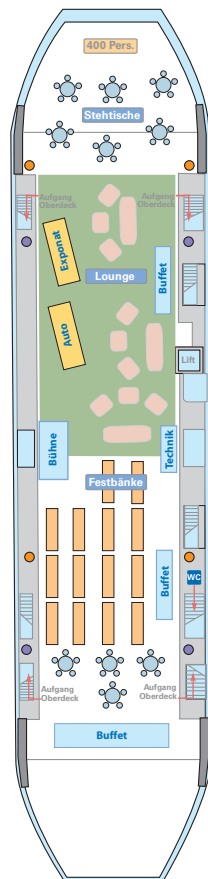

Daten

Bau	1996
Länge über alles	60,00 m
Breite über alles	13,44 m
Wasserverdrängung leer	586 t
Leistung	1680 kW
Fassungsvermögen	700 Personen
zusätzlich 50 PKW oder 9 LKW mit Anhänger	
Bankettsitzplätze	276
Anzahl Säle	2
Sonnendeckplätze	200
Saalgrössen	169 / 98
Mannschaft	3 Personen

Einsatzbereich

Grosse Events bis 700 Personen, wie z. B.
Firmen- und Produktpräsentationen,
Firmenausflüge, Modeschauen, Konferenzen
und Seminare, Kundenevents, Discos- und
Parties, etc.

Besonderes

Rollstuhlgängiges WC, Lift
Lautsprechanlage in allen Räumen
Separat abgetrennter, klimatisierter Raum
Sonnendeck mit Bar und Bistrobestuhlung

Fahrbahndeck

Oberdeck

● Strom

● Mikrofon /
Bordanlage

Sonnendeck

Innenraumbesichtigung:
www.bodenseeschiffe.ch