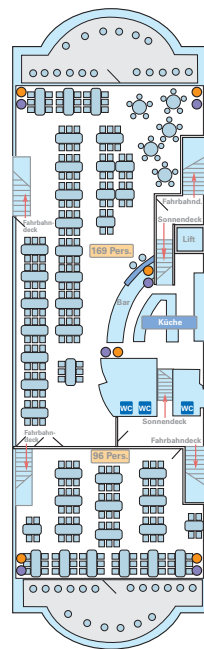

Daten

Bau	1996
Länge über alles	60,00 m
Breite über alles	13,44 m
Wasserverdrängung leer	586 t
Leistung	1680 kW
Fassungsvermögen	700 Personen
zusätzlich 50 PKW oder 9 LKW mit Anhänger	
Bankettsitzplätze	276
Anzahl Säle	2
Sonnendeckplätze	200
Saalgrössen	169 / 98
Mannschaft	3 Personen

Einsatzbereich

Grosse Events bis 700 Personen, wie z. B.
Firmen- und Produktpräsentationen,
Firmenausflüge, Modeschauen, Konferenzen
und Seminare, Kundenevents, Discos- und
Parties, etc.

Besonderes

Rollstuhlgängiges WC, Lift
Lautsprechanlage in allen Räumen
Separat abgetrennter, klimatisierter Raum
Sonnendeck mit Bar und Bistrobestuhlung

Fahrbahndeck

Oberdeck

● Strom

● Mikrofon /
Bordanlage

Sonnendeck

Innenraumbesichtigung:
www.bodenseeschiffe.ch